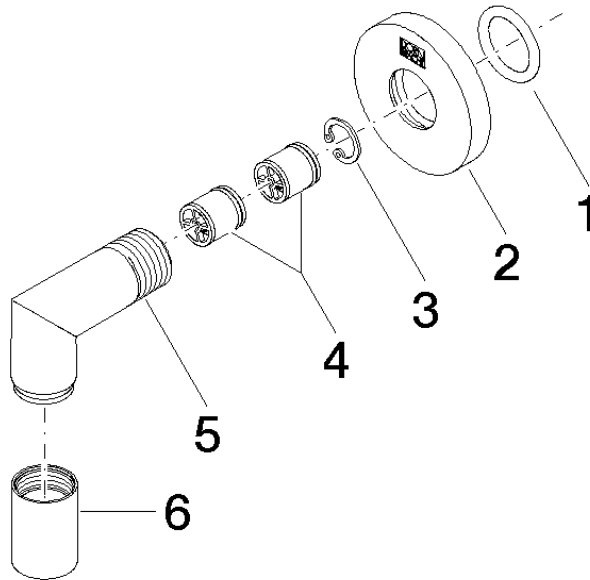

EDITION PRO Wandanschlussbogen - Chrom

28 450 626

- Brauseabgang 3/8"
- Rosette Ø 55 mm
- Anschluss 1/2"

Eigensicher gegen Rückfließen.

	Chrom	28 450 626-00
	Schwarz matt	28 450 626-33
	Chrom gebürstet	28 450 626-93

EDITION PRO Wandanschlussbogen - Chrom

28 450 626

mm [inches]

Zertifikate

WRAS_1811077. Belgaqua_21-381-
27_7.

Ersatzteilstückliste

Nr.	Artikelnummer	Benennung	Verbaumenge	Lieferzeit
1	90 14 10 026 00 90	Dichtung	1	2
2	09 27 22 503-00	Rosette	1	10
3	09 16 01 014 90	Ring	1	2
4	90 23 01 141 00 90	Rueckflussverhinderer	1	2
5	09 11 03 036-00	Anschluss	1	10
6	90 21 02 069 00-00	Haube	1	10