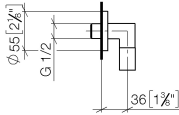

EDITION PRO Wandanschlussbogen - Chrom

28 450 626

- Brauseabgang 3/8"
- Rosette Ø 55 mm
- Anschluss 1/2"

Eigensicher gegen Rückfließen.

	Chrom	28 450 626-00
	Schwarz matt	28 450 626-33
	Chrom gebürstet	28 450 626-93

EDITION PRO Wandanschlussbogen - Chrom

28 450 626

mm [inches]

Zertifikate

WRAS_1811077. Belgaqua_21-381-
27_7.

Ersatzteilstückliste

Nr.	Artikelnummer	Benennung	Verbaumenge	Lieferzeit
1	90 14 10 026 00 90	Dichtung	1	2
2	09 27 22 503-00	Rosette	1	10
3	09 16 01 014 90	Ring	1	2
4	90 23 01 141 00 90	Rueckflussverhinderer	1	2
5	09 11 03 036-00	Anschluss	1	10
6	90 21 02 069 00-00	Haube	1	10